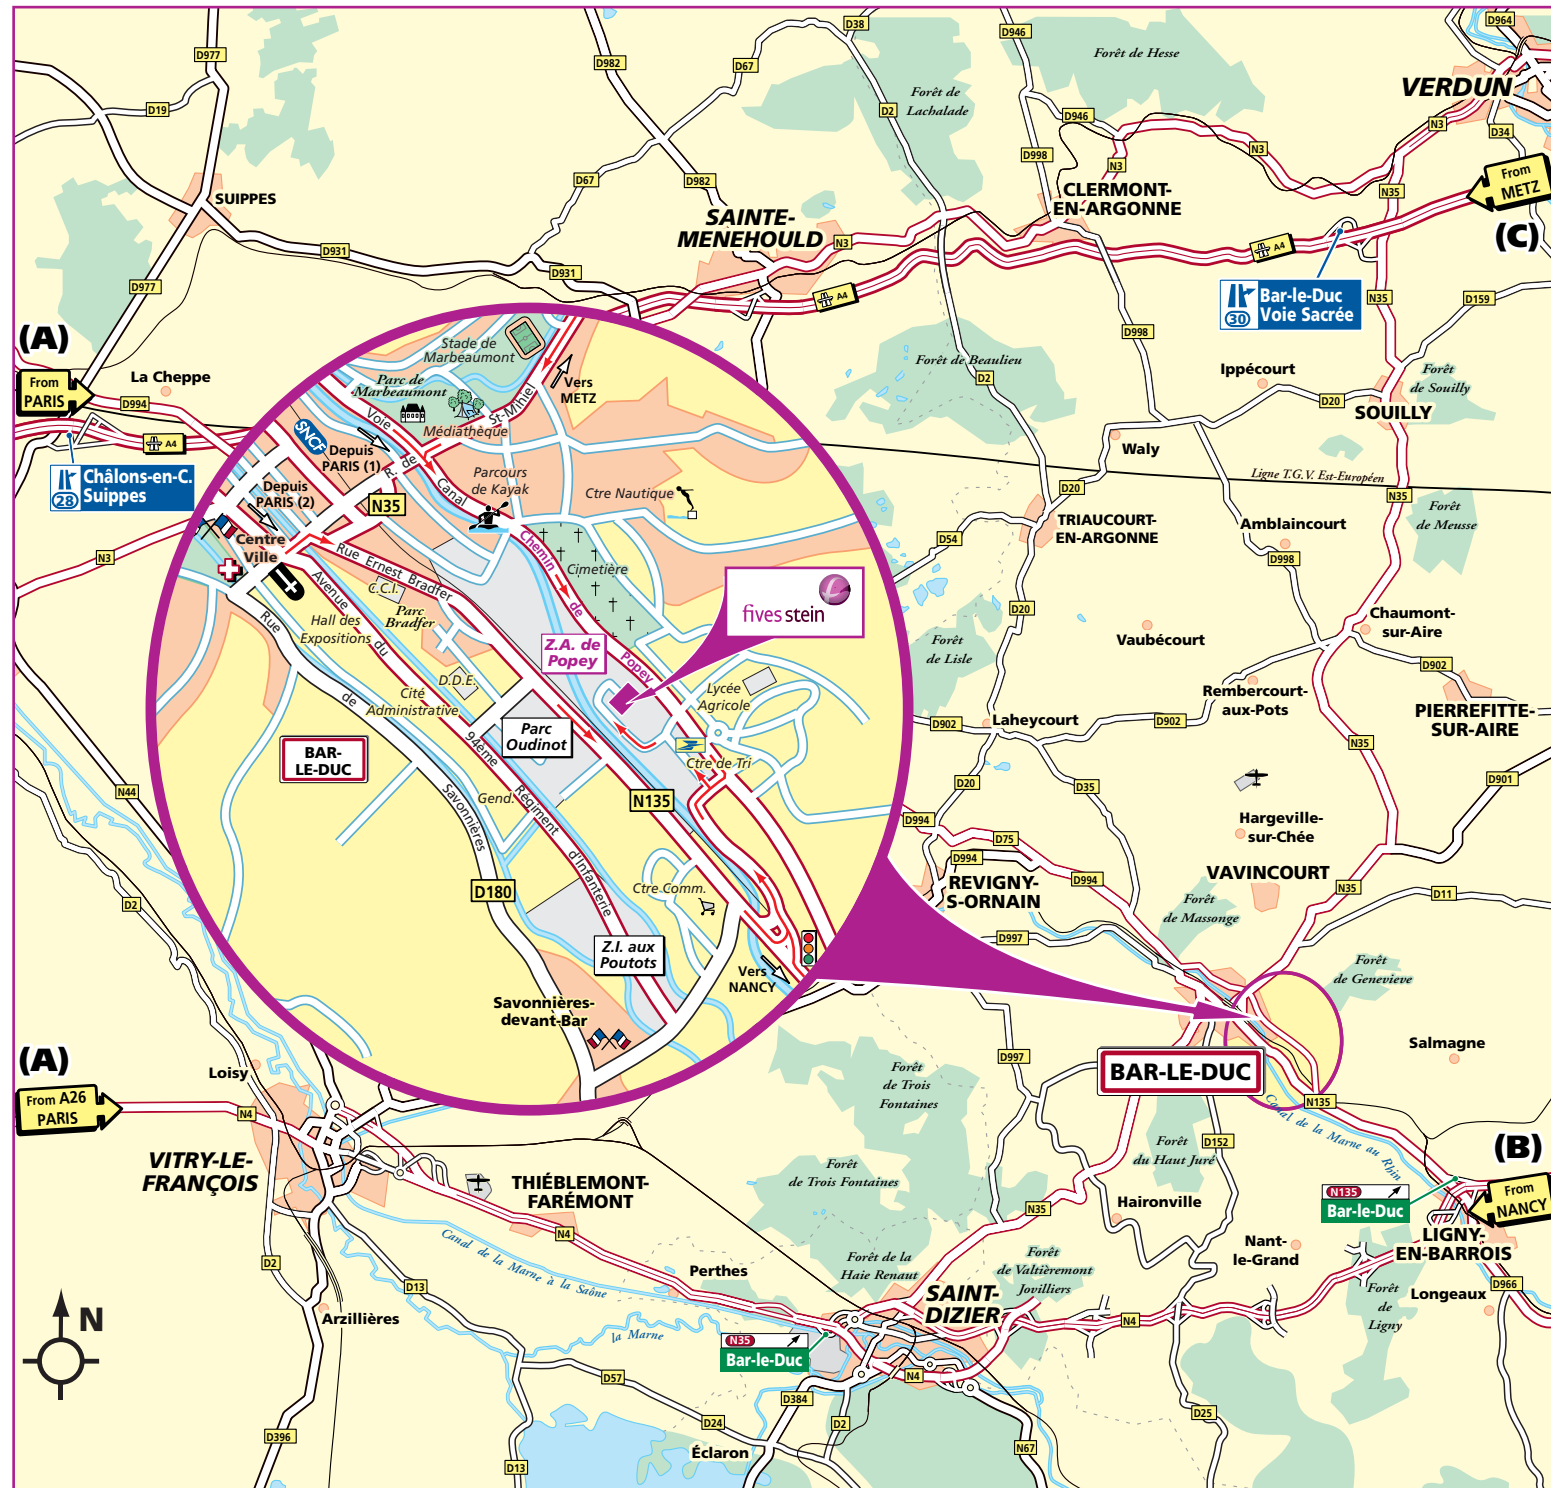

fives stein

USINE

Zone Industrielle - Chemin de Popey
55000 BAR-LE-DUC

Tél. : +33(0)3 29 76 82 00 - Fax : +33(0)3 29 79 23 45

Email : fivesstein-usine@fivesgroup.com

(A)

(C)

(B)

Depuis PARIS/REIMS : (A)

- **Itinéraire 1** : Rejoindre l'A4 en direction de METZ/NANCY. Après REIMS, continuer sur l'A4 vers METZ/NANCY et emprunter la sortie 28 CHARLEVILLE-MÉZIÈRES/CHÂLONS-EN-CHAMPAGNE/MONT BERNARD/SUIPPES. Au bout de la bretelle, suivre à droite la D977 vers SUIPPES/CHARLEVILLE-MÉZIÈRES, passer sous l'autoroute et tourner à droite en direction de BAR-LE-DUC via la D994 (puis voir loupe).

- **Itinéraire 2** : Rejoindre l'A4 en direction de METZ/NANCY. Après REIMS, prendre la bifurcation de l'A26 vers TROYES. Emprunter la sortie 29 VITRY-LE-FRANÇOIS/SÉZANNE et suivre la N4 direction VITRY-LE-FRANÇOIS. Après VITRY-LE-FRANÇOIS, continuer sur la N4 vers SAINT-DIZIER et prendre la N35 en direction de BAR-LE-DUC. A BAR-LE-DUC, suivre la N135 vers NANCY (puis voir loupe).

Depuis NANCY : (B)

Rejoindre la N4 en direction de SAINT-DIZIER. Au niveau de LIGNY-BARROIS, prendre la sortie N135 BAR-LE-DUC (puis voir loupe).

Depuis METZ : (C)

Rejoindre l'A4 en direction de REIMS/PARIS et prendre la sortie 29 BAR-LE-DUC/VOIE SACRÉE. Suivre la N35 vers BAR-LE-DUC (puis voir loupe).