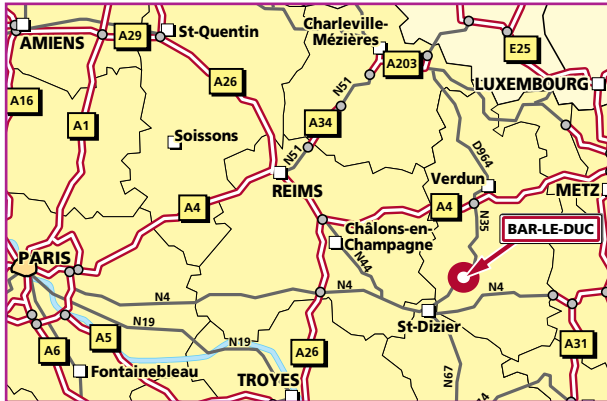

# fives stein

**USINE**

Zone Industrielle - Chemin de Popey  
55000 BAR-LE-DUC

Tél. : +33(0)3 29 76 82 00 - Fax : +33(0)3 29 79 23 45

Email : fivesstein-usine@fivesgroup.com

(A)

(C)

(B)

**Depuis PARIS/REIMS : (A)**

- **Itinéraire 1** : Rejoindre l'A4 en direction de METZ/NANCY. Après REIMS, continuer sur l'A4 vers METZ/NANCY et emprunter la sortie 28 CHARLEVILLE-MÉZIÈRES/CHÂLONS-EN-CHAMPAGNE/MONT BERNARD/SUIPPES. Au bout de la bretelle, suivre à droite la D977 vers SUIPPES/CHARLEVILLE-MÉZIÈRES, passer sous l'autoroute et tourner à droite en direction de BAR-LE-DUC via la D994 (puis voir loupe).

- **Itinéraire 2** : Rejoindre l'A4 en direction de METZ/NANCY. Après REIMS, prendre la bifurcation de l'A26 vers TROYES. Emprunter la sortie 29 VITRY-LE-FRANÇOIS/SÉZANNE et suivre la N4 direction VITRY-LE-FRANÇOIS. Après VITRY-LE-FRANÇOIS, continuer sur la N4 vers SAINT-DIZIER et prendre la N35 en direction de BAR-LE-DUC. A BAR-LE-DUC, suivre la N135 vers NANCY (puis voir loupe).

**Depuis NANCY : (B)**

Rejoindre la N4 en direction de SAINT-DIZIER. Au niveau de LIGNY-BARROIS, prendre la sortie N135 BAR-LE-DUC (puis voir loupe).

**Depuis METZ : (C)**

Rejoindre l'A4 en direction de REIMS/PARIS et prendre la sortie 29 BAR-LE-DUC/VOIE SACRÉE. Suivre la N35 vers BAR-LE-DUC (puis voir loupe).